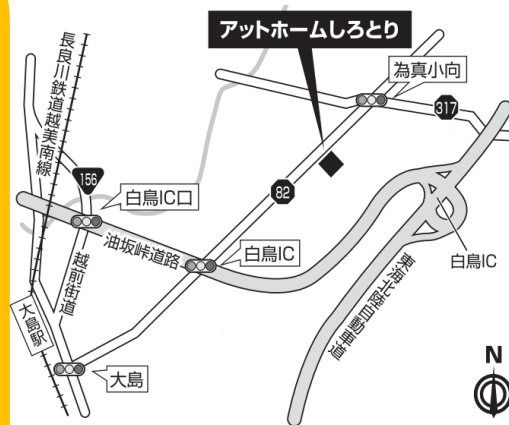

お問い合わせ

アットホームしろとり アットによらまい会実行委員

TEL:0575-83-0266

URL: <http://attohome.or.jp/>